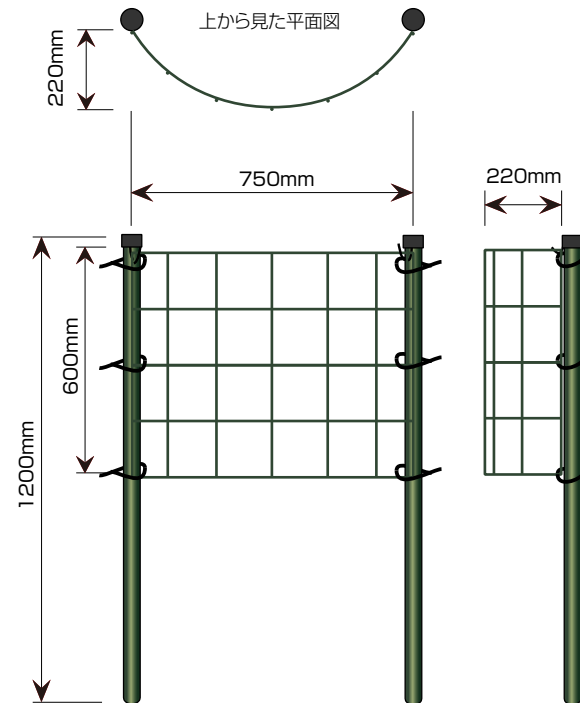

ハーフムーン・ベーシック

パネル寸法：  
 ハーフムーン・ベーシック  
 W750×D220×H1200mm  
 支柱パイプ H1800mm

ハーフムーン・リトル

パネル寸法：  
 ハーフムーン・リトル  
 W750×D220×H600mm  
 支柱パイプ H1200mm